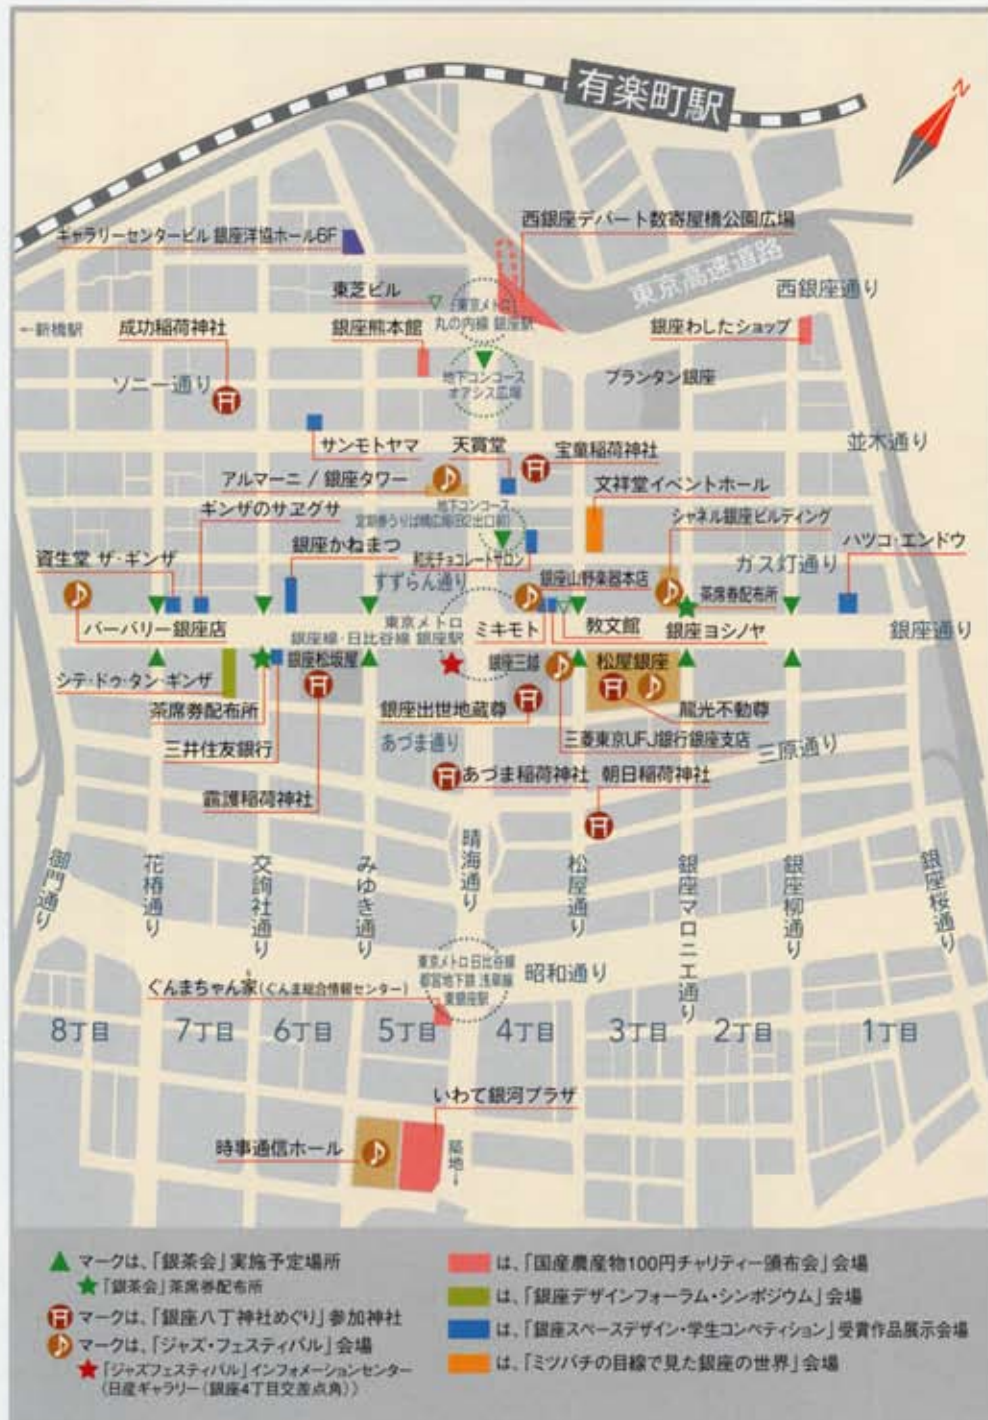

- ▲ マークは、「銀茶会」実施予定場所
- ★ 「銀茶会」茶席券配布所
- Ⓜ マークは、「銀座八丁神社めぐり」参加神社
- ♪ マークは、「ジャズ・フェスティバル」会場
- ★ 「ジャズフェスティバル」インフォメーションセンター(日産ギャラリー(銀座4丁目交差点角))
- は、「国産農産物100円チャリティー頒布会」会場
- は、「銀座デザインフォーラム・シンポジウム」会場
- は、「銀座スペースデザイン・学生コンペティション」受賞作品展示会場
- は、「ミツバチの目録で見た銀座の世界」会場

秋の銀座は、ジャズのGINZAです。

GINZA INTERNATIONAL JAZZ FESTIVAL 2008 11.1-2.2

【銀座・インターナショナルジャズフェスティバル2008】

11.1 12:00-21:00 11.2 12:00-19:00 GILC

今年で4回目を迎えるワールドワイドなジャズの祭典。日本はもとより欧米各国から多彩なアーティストが出演します。また、銀座社交料飲協会によるオリジナルカクテルも登場。秋の銀座でジャズに酔いしれる2日間をお楽しみください。

11/1 [土]

ホールライブ (予約制) 会場1

バーバリー銀座店9Fホール
シャネル・ネクサス・ホール
アルマーニ / 銀座タワー 9F
時事通信ホール
銀座山野楽器本店 7FJamSpot
銀座プライベート・バンキング・オフィス
(三菱東京UFJ銀行銀座支店2F)

ショップライブ 会場2

松屋銀座 屋上

11/2 [日]

ホールライブ (予約制) 会場1

バーバリー銀座店9Fホール
シャネル・ネクサス・ホール
アルマーニ / 銀座タワー 9F
時事通信ホール
銀座山野楽器本店 7FJamSpot

ショップライブ 会場2

松屋銀座 屋上

【ホールライブ予約方法】
応募期間:9月16日(火)~10月15日(水)
ホームページまたは、ハガキでご応募ください。尚、お申込みが多数の場合は、抽選とさせていただきます。小学生以下のご入場はご遠慮願います。詳細はお電話または、ホームページにてご確認ください。

【ショップライブ】当日ご来場いただきご入場いただけます。ただし、定員になり次第入場規制を行います。予めご了承ください。

★インフォメーションセンター

日産ギャラリー(銀座4丁目交差点角)
11月1日(土)・2日(日) 10:00-20:00